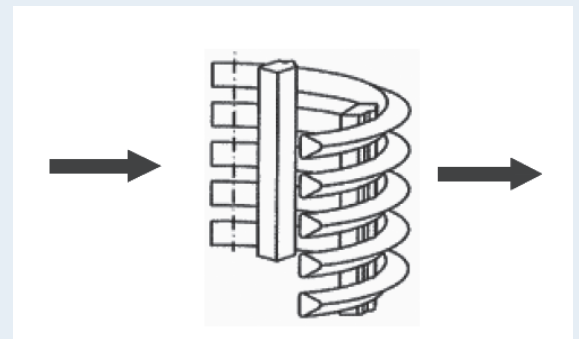

Tamiz de Acero Inoxidable para Filtro Recto a Escuadra Inoxpa

Sanitaria
LÍNEA

Accesorios
CATEGORÍA

Accesorios Soldables
TIPO

04 Aplicación

Para prefiltración de líquidos con sólidos de tamaños incluso inferiores a los tamaños de los filtros de chapa perforada. Consiste en perfiles en V soldados de manera precisa sobre barras interiores que hacen de soporte permitiendo un control sobre la distancia intermedia de los perfiles. Esta distancia será la que determine el paso de sólidos o apertura

DISTRIBUIDO POR MAINCO, S.A.

05 Materiales

Tamiz SS316L, Juntas EPDM según FDA 177.2600. Acabado Electropulido.

DISTRIBUIDO POR MAINCO, S.A.

06 Condiciones de trabajo

Presión máxima de 145 PSI o 10 bar
Temperatura de trabajo -10°C a 120°C
EPDM Para tamaños de filtros desde DN 25 / DN 1" hasta DN 100 / DN 4"

DISTRIBUIDO POR MAINCO, S.A.

07 Gráficas y cuadros:

Conexiones: El tamiz va montado al cuerpo del filtro mediante una abrazadera clamp, que permite un fácil y rápido desmontaje para su limpieza.

a. Medidas

Medida del tamiz
DN 40 - DN 50 X 0.5 MM
DN 40 - DN 50 X 1.0 MM
DN 65 - DN 80 X 2.0 MM

DISTRIBUIDO POR MAINCO, S.A.

S39Y6L

DISTRIBUIDO POR MAINCO, S.A.

Diametro paso sólido [mm]	Micras [µm]	Eq. Mesh (aprox.)	Estándar en:
3	3000	7	Chapa perforada
2	2000	10	Chapa perforada
1,5	1500	12	Chapa perforada
1	1000	20	Chapa perforada
0,5	500	30	Chapa perforada
0,4	400	40	Perfil triangular
0,3	300	60	Perfil triangular
0,2	200	80	Perfil triangular
0,1	100	165	Perfil triangular
0,05	50	325	Perfil triangular