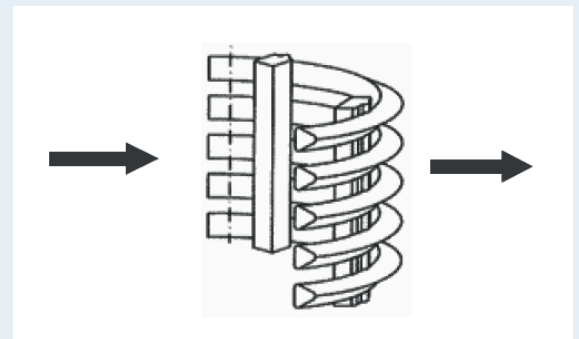

TAMIZ PERFIL TRIANGULAR DE ACERO INOXIDABLE PARA FILTRO RECTO A ESCUADRA INOXPA

Sanitaria
LÍNEA

Accesorios
CATEGORÍA

Accesorios Soldables
TIPO

04 Aplicación

Para prefiltración de líquidos con sólidos de tamaños incluso inferiores a los tamaños de los filtros de chapa perforada. Consiste en perfiles en V soldados de manera precisa sobre barras interiores que hacen de soporte permitiendo un control sobre la distancia intermedia de los perfiles. Esta distancia será la que determine el paso de sólidos o apertura

DISTRIBUIDO POR MAINCO, S.A.

07 Gráficas y cuadros:

Conexiones: El tamiz va montado al cuerpo del filtro mediante una abrazadera clamp, que permite un fácil y rápido desmontaje para su limpieza.

a. Medidas

Medida del tamiz

DN 65 – DN 80 X 0.5 MM

DISTRIBUIDO POR MAINCO, S.A.

S319EI6LTR658

DISTRIBUIDO POR MAINCO, S.A.

Diametro paso sólido [mm]	Micras [µm]	Eq. Mesh (aprox.)	Estándar en:
3	3000	7	Chapa perforada
2	2000	10	Chapa perforada
1,5	1500	12	Chapa perforada
1	1000	20	Chapa perforada
0,5	500	30	Chapa perforada
0,4	400	40	Perfil triangular
0,3	300	60	Perfil triangular
0,2	200	80	Perfil triangular
0,1	100	165	Perfil triangular
0,05	50	325	Perfil triangular

DISTRIBUIDO POR MAINCO, S.A.

08 Indicaciones de instalación:

Es posible la limpieza del tamiz a contraflujo con caudal en dirección contraria a la de la filtración.

Tamiz intercambiable con el resto de tamices de la gama INOXPA.