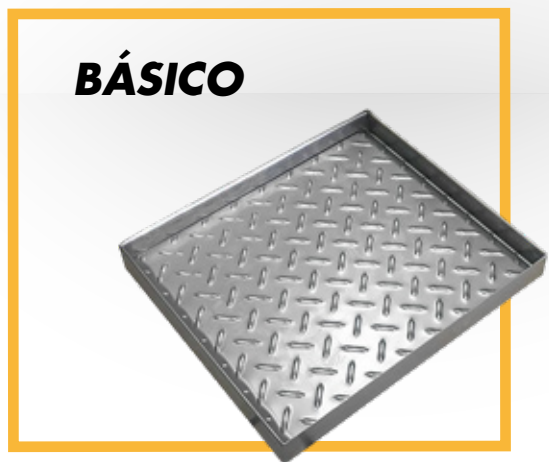

LIMPIA BOTAS INDUSTRIAL

Ayuda a eliminar virus y suciedad en los zapatos.

Pediluvio (limpia botas) Básico para una persona. Cuerpo tipo bandeja fabricado en Acero Inoxidable serie 304 de 1.5mm de grosor. Fondo en lamina labrada para limpieza de calzado. Dimensiones: 0.50x0.50x0.65mt. Incluye cinta Velcro en la parte inferior para fijación a piso. NO incluye válvula de desfogue, trabajos de instalación ni liquido para limpiar calzado.