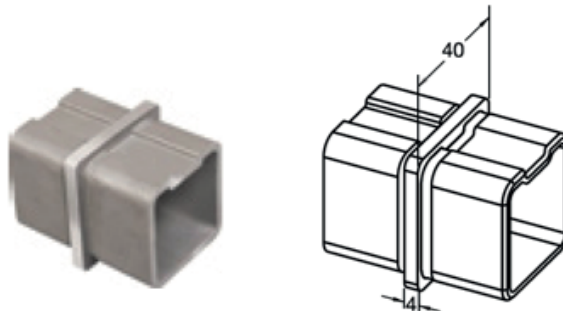

DISTRIBUIDO POR MAINCO, S.A.

D37PC044040

DISTRIBUIDO POR MAINCO, S.A.

07 Gráficas y medidas

Conexiones: De tubo cuadrado a tubo cuadrado

Medidas:

Alto	Ancho	Espesor centro
40 mm	40 mm	4 mm

Gráficos