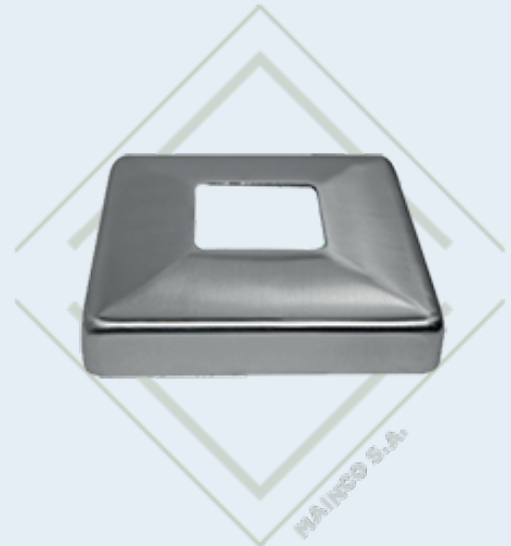

## TAPA PARA BASE A PISO CUADRADA

**Decorativa**  
LÍNEA

**Accesorios**  
CATEGORÍA

**Accesorios**  
TIPO

### 04 Aplicación

Tapadera para base de piso cuadrada diseñado con tecnología alemana. Da una mejor apariencia a las bases de piso redonda y otros componentes, ocultando los pernos de sujeción.

DISTRIBUIDO POR MAINCO, S.A.

### 07 Gráficas y medidas

Conexiones: Colocado sobre base.

<b>Medidas</b>
<b>40 mm x 40 mm</b>

DISTRIBUIDO POR MAINCO, S.A.

**D314PC044040**

DISTRIBUIDO POR MAINCO, S.A.