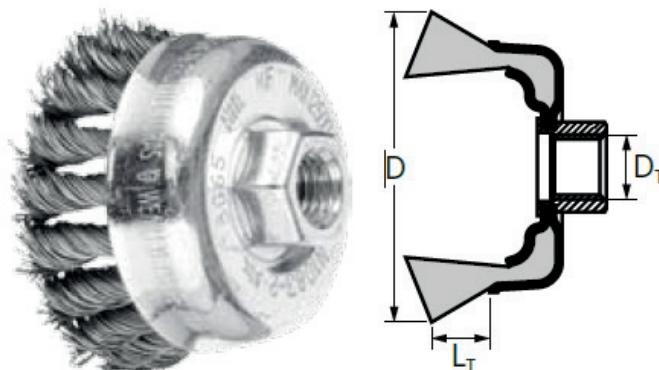

CEPILLO DE COPA CIRCULAR TRENZADO

Abrasivos
LÍNEA

**Cepillos
Métalicos**
CATEGORÍA

**Cepillos
De Copa**
TIPO

A9

04 Aplicación

Carda agresiva. Excelente para trabajos pesados, como desbarbado, limpieza y eliminación de óxido sobre grandes superficies.

DISTRIBUIDO POR MAINCO, S.A.

06 Condiciones de trabajo

Efecto agresivo gracias a la elevada rigidez del alambre trenzado.

DISTRIBUIDO POR MAINCO, S.A.

07 Gráficas y cuadros

Dimensiones:
Diámetro (mm): 65, 80, 100
Rosca: M14 y 5/8" .

Medida	r.p.m Rec.	r.p.m. máx.
65	6,300 - 12,500	12,500
80	5,000 - 10,000	10,000
100	4,500 - 9,000	9,000

DISTRIBUIDO POR MAINCO, S.A.

DISTRIBUIDO POR MAINCO, S.A.

09 Indicaciones de instalación

Utilizar el equipo de seguridad Personal: