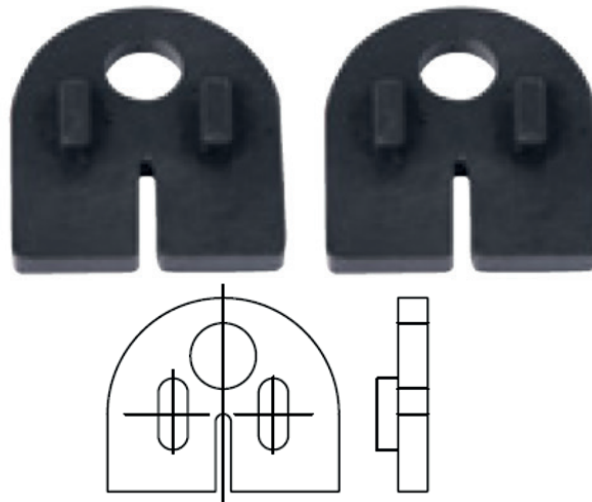

### 04 Aplicación

Junta para abrazaderas redonda de vidrios de espesores de 8 a 10 mm.

DISTRIBUIDO POR MAINCO, S.A.

### 07 Gráficas y medidas

Alto	Largo	Para vidrio de
40 mm	50 mm	8 mm
40 mm	50 mm	10 mm
63 mm	45 mm	8 mm

DISTRIBUIDO POR MAINCO, S.A.