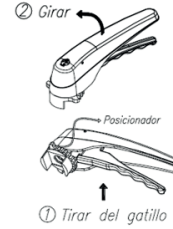

DISTRIBUIDO POR MAINCO, S.A.

05 Materiales

Acero Inoxidable y Plástico.

DISTRIBUIDO POR MAINCO, S.A.

06 Condiciones de trabajo

Seguro de gatillo
Multiposición
Permite la apertura a derechas o izquierdas (dependiendo el montaje sobre la válvula)

DISTRIBUIDO POR MAINCO, S.A.

07 Gráficas y cuadros

Válvula de mariposa DN25-100.

Medidas en pulgadas disponibles
1"
1.5"
2"
2.5"
3"
4"

DISTRIBUIDO POR MAINCO, S.A.

S321IMARE1

DISTRIBUIDO POR MAINCO, S.A.

Funcionamiento con maneta dos posiciones.

- Permite maniobrar la válvula manualmente en posición on/off.
- Tirar de la maneta hacia fuera
- Mientras se tira de la maneta girarla 90°

Funcionamiento con maneta multiposición.

- Estas manetas permiten la apertura y cierre gradual de la válvula, con 5 posiciones.
- Tirar del gatillo hacia arriba (1).
- Mientras se mantiene tirado el gatillo girar la maneta. Soltar el gatillo para colocarla en la posición de cierre deseada (2).

Abierta; cuando la ranura esta en línea con la circulación del fluido.

Cerrada; cuando la ranura corta, de una manera imaginaria, la circulación del fluido.

Abierta

Cerrada

DISTRIBUIDO POR MAINCO, S.A.

Válvula
cerrada