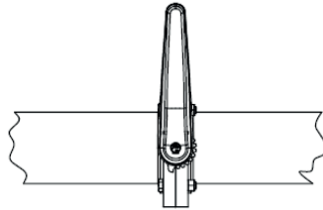

DISTRIBUIDO POR MAINCO, S.A.

07 Gráficas y cuadros

Válvula de mariposa DN25-100.

Medidas en pulgadas disponibles
1"
1.5"
2"
2.5"
3"
4"

DISTRIBUIDO POR MAINCO, S.A.

S321IMARE1

DISTRIBUIDO POR MAINCO, S.A.

Funcionamiento con maneta dos posiciones.

- Permite maniobrar la válvula manualmente en posición on/off.
- Tirar de la maneta hacia fuera
- Mientras se tira de la maneta girarla 90°

Funcionamiento con maneta multiposición.

- Estas manetas permiten la apertura y cierre gradual de la válvula, con 5 posiciones.
- Tirar del gatillo hacia arriba (1).
- Mientras se mantiene tirado el gatillo girar la maneta. Soltar el gatillo para colocarla en la posición de cierre deseada (2).

DISTRIBUIDO POR MAINCO, S.A.

O8 Repuestos Recambio, despieces.

DISTRIBUIDO POR MAINCO, S.A.

O9 Instalaciones

DN	10 1/2"	15 3/4"	20	25 1"	32	40 1 1/2"	50 2"	2 1/2"	65	3"	80	100 4"	125	150 6"	200 8"
PAR DE MANIOBRA (N·m)	6	6	6	8	9	10	14	15	18	18	20	25	55	70	90

Abierta; cuando la ranura esta en línea con la circulación del fluido.

Cerrada; cuando la ranura corta, de una manera imaginaria, la circulación del fluido.

Abierta

Cerrada

DISTRIBUIDO POR MAINCO, S.A.

Válvula
cerrada