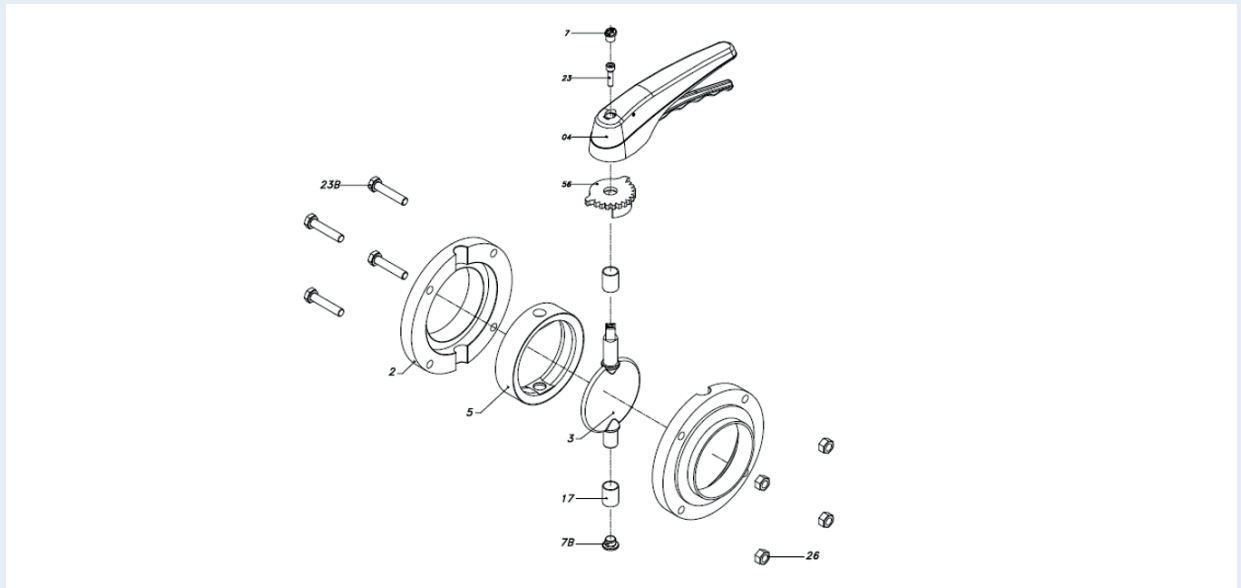

DISTRIBUIDO POR MAINCO, S.A.

07 Gráficas y cuadros

Válvula de mariposa DN25-100.

Medidas en pulgadas disponibles
1"
1.5"
2"
2.5"
3"
4"

DISTRIBUIDO POR MAINCO, S.A.

S321IMARE1

DISTRIBUIDO POR MAINCO, S.A.

Funcionamiento con maneta dos posiciones.

- Permite maniobrar la válvula manualmente en posición on/off.
- Tirar de la maneta hacia fuera
- Mientras se tira de la maneta girarla 90°

Funcionamiento con maneta multiposición.

- Estas manetas permiten la apertura y cierre gradual de la válvula, con 5 posiciones.
- Tirar del gatillo hacia arriba (1).
- Mientras se mantiene tirado el gatillo girar la maneta. Soltar el gatillo para colocarla en la posición de cierre deseada (2).

DISTRIBUIDO POR MAINCO, S.A.

O8 Repuestos Recambio, despieces.

DISTRIBUIDO POR MAINCO, S.A.

O9 Instalaciones

DN	10 1/2"	15 3/4"	20	25 1"	32	40 1 1/2"	50 2"	2 1/2"	65	3"	80	100 4"	125	150 6"	200 8"
PAR DE MANIOBRA (N·m)	6	6	6	8	9	10	14	15	18	18	20	25	55	70	90

Abierta; cuando la ranura esta en línea con la circulación del fluido.

Cerrada; cuando la ranura corta, de una manera imaginaria, la circulación del fluido.

Abierta

Cerrada

DISTRIBUIDO POR MAINCO, S.A.

Válvula
cerrada