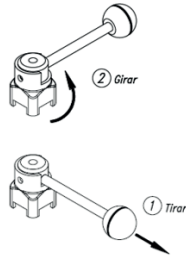

DISTRIBUIDO POR MAINCO, S.A.

07 Gráficas y cuadros

Válvula de mariposa DN25-100.

Medidas en pulgadas disponibles
1"
1.5"
2"
2.5"
3"
4"

DISTRIBUIDO POR MAINCO, S.A.

S321IMARE1

DISTRIBUIDO POR MAINCO, S.A.

Funcionamiento con maneta dos posiciones.

- Permite maniobrar la válvula manualmente en posición on/off.
- Tirar de la maneta hacia fuera
- Mientras se tira de la maneta girarla 90°

Funcionamiento con maneta multiposición.

- Estas manetas permiten la apertura y cierre gradual de la válvula, con 5 posiciones.
- Tirar del gatillo hacia arriba (1).
- Mientras se mantiene tirado el gatillo girar la maneta. Soltar el gatillo para colocarla en la posición de cierre deseada (2).

DISTRIBUIDO POR MAINCO, S.A.

O8 Repuestos Recambio, despieces.

DISTRIBUIDO POR MAINCO, S.A.

O9 Instalaciones

DN	10 1/2"	15 3/4"	20	25 1"	32	40 1 1/2"	50 2"	2 1/2"	65	3"	80	100 4"	125	150 6"	200 8"
PAR DE MANIOBRA (N·m)	6	6	6	8	9	10	14	15	18	18	20	25	55	70	90